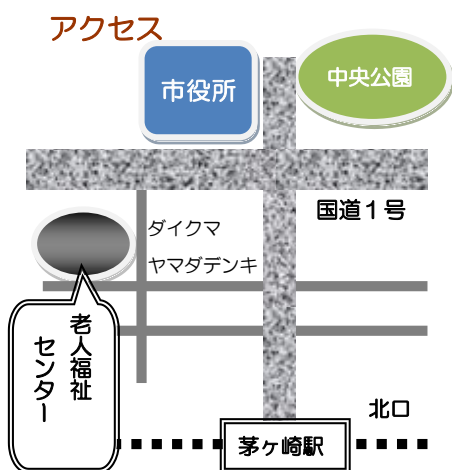

茅ヶ崎市老人福祉センター

ふれあい交流祭 2012 秋

日頃から老人福祉センターの運営に、温かなご理解ご協力を賜り厚く御礼申し上げます。さて本年も、ご好評となっております秋の‘ふれあい祭り’の継続版として、利用いただいている各サークルの活動発表と相互の交流を深め合えることをテーマにこの一年間を省みつつさらにひらけて希望を来期に向けた恒例の“ふれあい交流祭”を開催いたします。ご多忙の折とは存じますが、どうぞ皆さまおそろいでふるってのご参加、ご来館を心よりお待ち申し上げます。どうぞ、楽しい一日をお過ごしください。

11月24日(土)・25日(日)

午前10時～午後4時(受付9時30分～)

交流展…作品展示 第1・2・3会議室
交流戦…囲碁 将棋 麻雀 大広間〈24日〉
交流演…舞台発表 大広間〈25日〉

☆ **模擬店**] **もお楽しみに…**
☆ **最終日の抽せん会**

- 主催：茅ヶ崎市老人福祉センター
ふれあい交流祭 実行委員会
- 問合せ：茅ヶ崎市新栄町 13-44 さがみ農協ビル 3F
TEL 0467-85 -3536
- 指定管理者：企業組合労協センター事業団